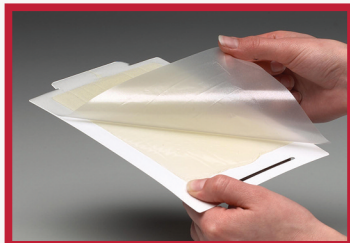

TRAPPER® MAX

LA ELECCIÓN CLARA PARA EL CONTROL NO-TÓXICO DE ROEDORES

CARACTERÍSTICAS DEL PRODUCTO

- ▶ Un producto – usos múltiples. Se emplea para ratones o insectos Y como trampa abierta o cubierta
- ▶ El sistema más rápido y más cómodo en comparación a otras trampas adhesivas
- ▶ Superficie de captura más grande

PRODUCTO
CÓDIGO
DIMENSIONES (in)
PRESENTACIÓN
MATERIALES

Trapper Max LATAM
65585
5 1/4 x 8 1/4
Ctn. 72 Trampas con pegamentos
Papel, pegamentos

EL LÍDER MUNDIAL EN TECNOLOGÍA PARA EL CONTROL DE ROEDORES